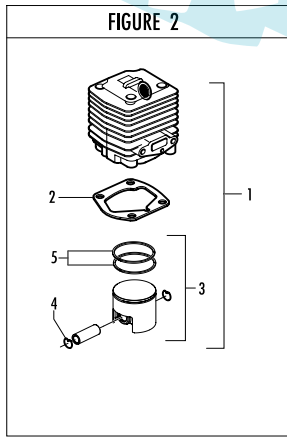

FIGURE 1

FIGURE 1

pos	P/N McC	P/N ELX	Qty	DESCRIPTION
C 1	FIGURE 2			
2	247936	538247936	1	Carter kit (starter)
3	• 235900	538235900	1	ball bearing 6002 15/32/9
4	• 235899	538235899	1	seeger ring
C 5	• 228872	538228872	1	seal 13-32-5 (S7)
6	247935	538247935	1	Carter kit (flyweel)
7	• 235899	538235899	1	seeger ring
8	• 235900	538235900	1	ball bearing 6002 15/32/9
C 9	• 228872	538228872	1	seal 13-32-5 (S7)
B 13	248808	538248808	1	clutch assy
14	• 242369	538242369	2	clutch rod
C 15	• 241270	538241270	1	clutch spring elite
16	• 236956	538236956	2	washer
17	241240	538241240	1	flywheel
18	235806	538235806	2	screw M5 X 20 TCE
C 19	242783	538242783	1	ignition coil
20	235808	538235808	2	screw M5 X 50 TCE
21	235804	538235804	2	screw M5x30
C 22	241541	538241541	1	tank mix ass.
B 23	• 229809	538229809	1	fuel hose mm245 blue
B 24	• 229743	538229743	1	fuel hose mm150
C 25	• 235675	538235675	1	fuel tank grommet
A 26	240452	538240452	1	pick up fuel
B 27	242484	538242484	1	fuel cap assy
A 28	• 236564	538236564	1	cap gasket
B 29	242581	538242581	1	air filter
30	235808	538235808	2	screw M5 X 50 TCE
31	242580	538242580	1	air filter cover
33	249136	538249136	1	filter housing
C 34	FIGURE 3			
A 35	241281	538241281	1	gasket
36	235806	538235806	2	screw M5 X 20 TCE
C 38	241481	538241481	1	carb. Spacer
C 39	242855	538242855	1	gasket
40	241266	538241266	1	crankshaft ass'y
C 41	235742	538235742	1	bearing-needle
C 42	227631	538227631	1	key
43	242632	538242632	2	fuel tank grommet (starter)
44	235218	538235218	1	nut M8