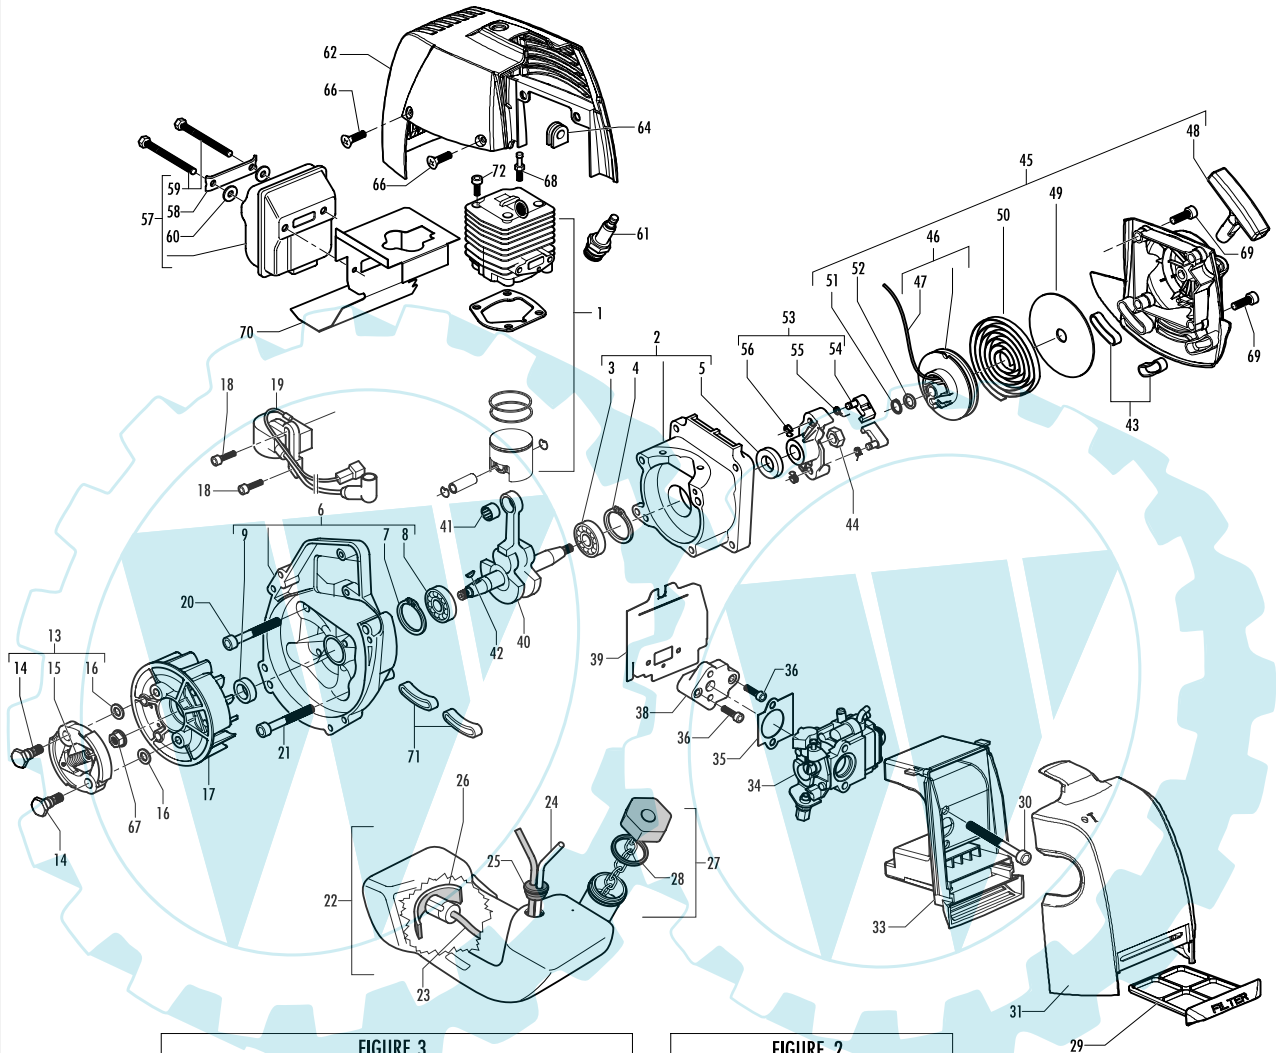

FIGURE 1

FIGURE 1

pos	P/N McC	P/N ELX	Qty	DESCRIPTION
C 1	FIGURE 2			
2	247936	538247936	1	Carter kit (starter)
3	• 235900	538235900	1	ball bearing 6002 15/32/9
4	• 235899	538235899	1	seeger ring
C 5	• 228872	538228872	1	seal 13-32-5 (S7)
6	247935	538247935	1	Carter kit (flyweel)
7	• 235899	538235899	1	seeger ring
8	• 235900	538235900	1	ball bearing 6002 15/32/9
C 9	• 228872	538228872	1	seal 13-32-5 (S7)
B 13	248808	538248808	1	clutch assy
14	• 242369	538242369	2	clutch rod
C 15	• 241270	538241270	1	clutch spring elite
16	• 236956	538236956	2	washer
17	241240	538241240	1	flywheel
18	235806	538235806	2	screw M5 X 20 TCE
C 19	242783	538242783	1	ignition coil
20	235808	538235808	2	screw M5 X 50 TCE
21	235804	538235804	2	screw M5x30
C 22	241541	538241541	1	tank mix ass.
B 23	• 229809	538229809	1	fuel hose mm245 blue
B 24	• 229743	538229743	1	fuel hose mm150
C 25	• 235675	538235675	1	fuel tank grommet
A 26	240452	538240452	1	pick up fuel
B 27	242484	538242484	1	fuel cap assy
A 28	• 236564	538236564	1	cap gasket
B 29	242581	538242581	1	air filter
30	235808	538235808	2	screw M5 X 50 TCE
31	242580	538242580	1	air filter cover
33	249136	538249136	1	filter housing
C 34	FIGURE 3			
A 35	241281	538241281	1	gasket
36	235806	538235806	2	screw M5 X 20 TCE
C 38	241481	538241481	1	carb. Spacer
C 39	242855	538242855	1	gasket
40	241266	538241266	1	crankshaft ass'y
C 41	235742	538235742	1	bearing-needle
C 42	227631	538227631	1	key
43	242632	538242632	2	fuel tank grommet (starter)
44	235218	538235218	1	nut M8