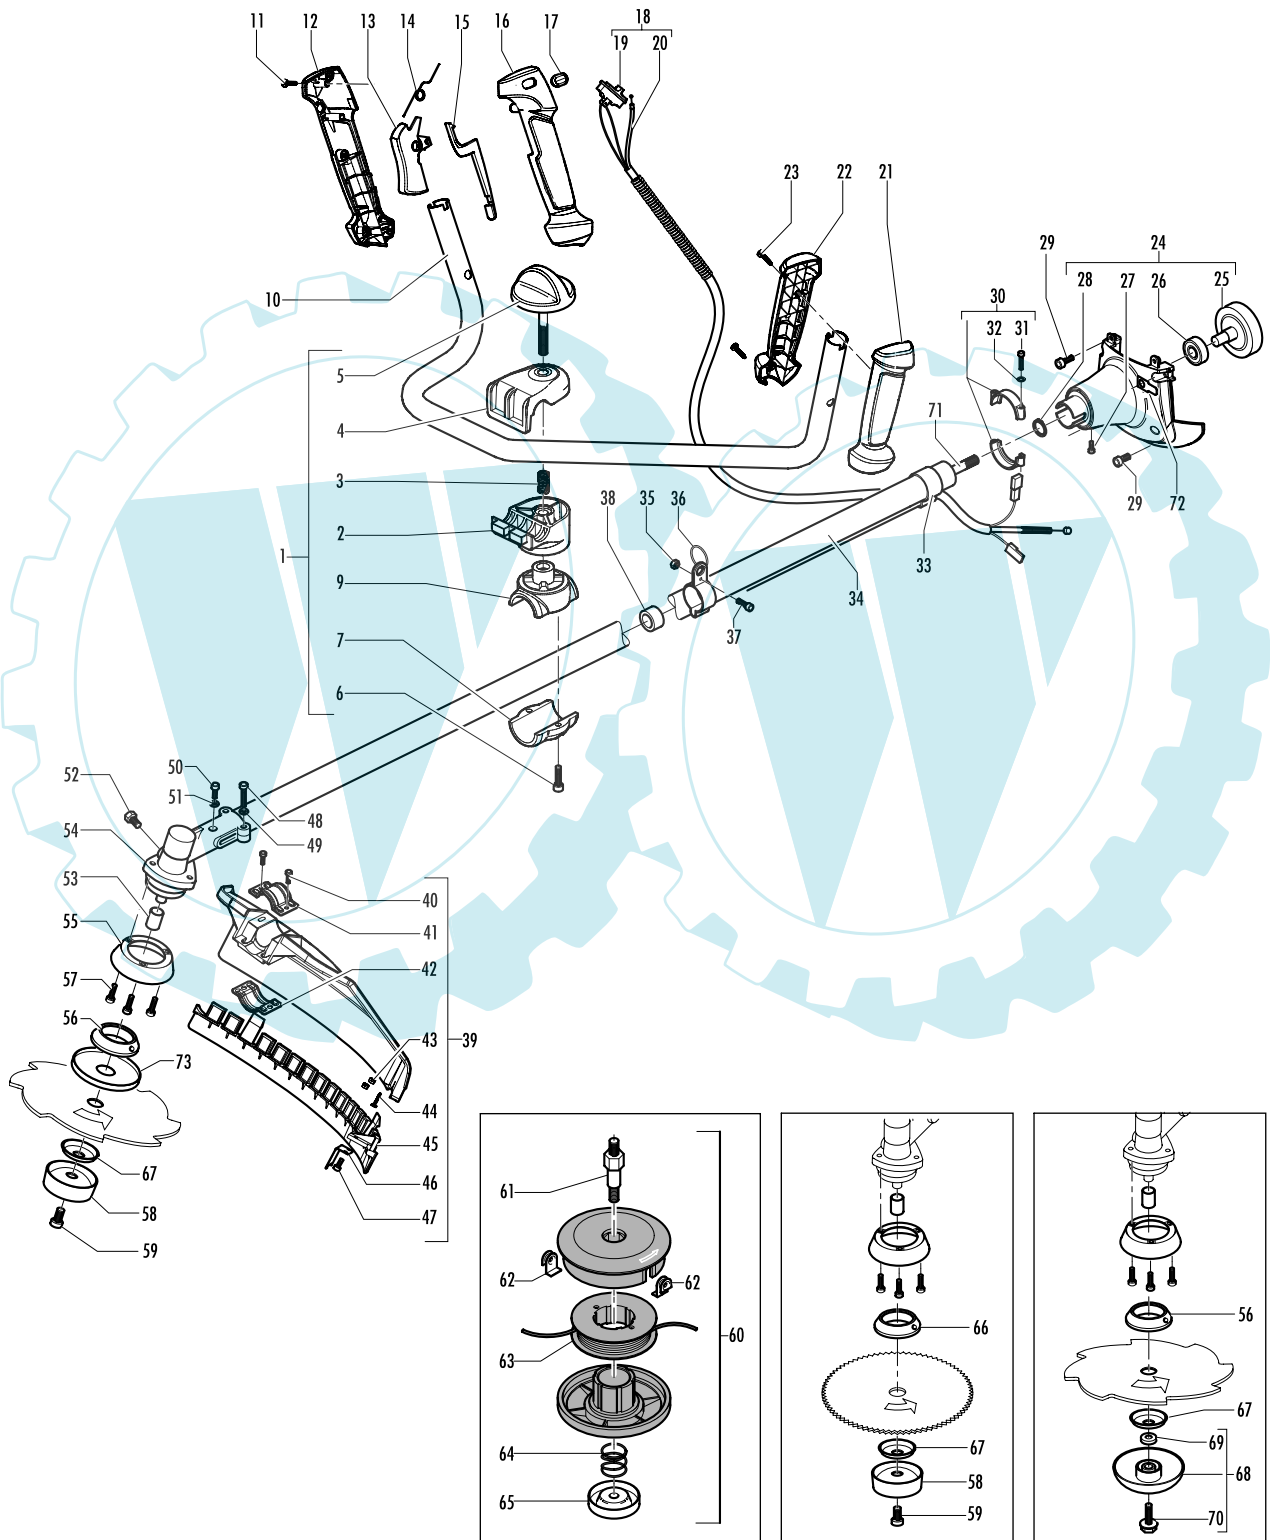

FIGURE 4

FIGURE 4

pos	P/N McC	P/N ELX	Qty	DESCRIPTION	pos	P/N McC	P/N ELX	Qty	DESCRIPTION
1	243066	538243066	1	clamp ass'y	43	• 229208	538229208	2	M5 nut
2	• 242897	538242897	1	lower double handle clamp	44	• 240862	538240862	1	screw 4x18
3	• 242901	538242901	1	spring	45	• 242630	538242630	1	string head guard
4	• 242898	538242898	1	upper double handle clamp	46	• 241973	538241973	1	cutter
5	• 242917	538242917	1	knob and M8x65	47	• 235802	538235802	1	M5X14 screw
6	• 235803	538235803	2	screw M5x25	48	235804	538235804	2	screw m5x30
7	• 242199	538242199	1	lower shaft clamp	49	236529	538236529	2	grower d.5
9	• 243123	538243123	1	upper shaft clamp	50	236381	538236381	1	screw m5x10
10	249249	538249249	1	handle bar	51	236529	538236529	1	grower d.5
11	240862	538240862	3	screw 4x18	52	240151	538240151	1	screw M 8x10
12	242533	538242533	1	right handle (1/2)	53	247272	538247272	1	spacer
13	242537	538242537	1	gas lever trigger	54	240824	538240824	1	gear box ass'y
14	242540	538242540	1	trigger spring	55	240767	538240767	1	flange guard
15	242538	538242538	1	trigger safety	56	242410	538242410	1	flange
16	242648	538242648	1	rubber cap	57	240688	538240688	3	screw/washer
17	242534	538242534	1	left handle (1/2)	58	236596	538236596	1	hub
C 18	242607	538242607	1	wires ass'y	59	229842	538229842	1	screw M10x16
C 19	• 242439	538242439	1	switch	60	240853B	538040853	1	string head ass'y
C 20	• 241424	538241424	1	throttle cable	61	• 240850	538240850	1	M10 Rod
21	242536	538242536	1	left handle (1/2)	62	• 241154	538241154	2	eyelet
22	242535	538242535	1	right handle (1/2)	63	• 247395B	538047395	1	D2,4 spool+line
23	240862	538240862	1	screw 4x18	64	• 240852	538240852	1	spring
24	242625	538242625	1	a/v mount ass'y	65	• 241153	538241153	1	S. Head nut
25	• 227284	538227284	1	clutch drum	66	242475	538242475	1	flange
26	• 235918	538235918	1	bearing	67	229834	538229834	1	flange
27	• 235802	538235802	1	screw M5x14	68	240809	538240809	1	hub ass'y
28	• 236378	538236378	1	seeger ring	69	• 240807	538240807	1	spacer
29	242784	538242784	4	screw M6x25	70	• 240806	538240806	1	rod
30	248805	538248805	1	clamps ass'y	71	229829	538229829	1	drive shaft
31	• 235804	538235804	2	screw M5x30	72	228139	538228139	1	faston
32	• 236529	538236529	2	grower	73	241155	538241155	1	string head shield
33	229849	538229849	1	retaing					
34	240830	538240830	1	30x1455 shaft					
35	236642	538236642	1	nut					
36	228011	538228011	1	harness ring ass'y					
37	235911	538235911	1	screw m6x12					
38	236383	538236383	5	bushing ass'y					
39	248959	538248959	1	d. 30 safety guard					
40	• 227563	538227563	2	M5X18 screw					
41	• 242629	538242629	1	clamp upper					
42	• 242752	538242752	1	clamp lower					