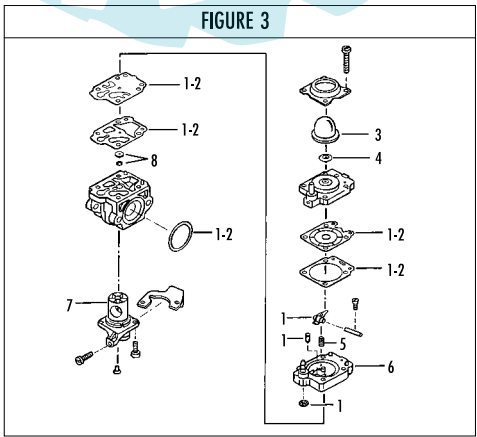

FIGURE 1

FIGURE 1

pos	P/N McC	P/N ELX	Qty	DESCRIPTION
C 1	FIGURE 2			
2	247936	538247936	1	Carter kit (starter)
3	• 235900	538235900	1	ball bearing 6002 15/32/9
4	• 235899	538235899	1	seeger ring
C 5	• 228872	538228872	1	seal 13-32-5 (S7)
6	247935	538247935	1	Carter kit (flyweel)
7	• 235899	538235899	1	seeger ring
8	• 235900	538235900	1	ball bearing 6002 15/32/9
C 9	• 228872	538228872	1	seal 13-32-5 (S7)
B 13	248808	538248808	1	clutch assy
14	• 242369	538242369	2	clutch rod
C 15	• 241270	538241270	1	clutch spring elite
16	• 236956	538236956	2	washer
17	241240	538241240	1	flywheel
18	235806	538235806	2	screw M5 X 20 TCE
C 19	242783	538242783	1	ignition coil
20	235808	538235808	2	screw M5 X 50 TCE
21	235804	538235804	2	screw M5x30
C 22	241541	538241541	1	tank mix ass.
B 23	• 229809	538229809	1	fuel hose mm245 blue
B 24	• 229743	538229743	1	fuel hose mm150
C 25	• 235675	538235675	1	fuel tank grommet
A 26	240452	538240452	1	pick up fuel
B 27	242484	538242484	1	fuel cap assy
A 28	• 236564	538236564	1	cap gasket
B 29	242581	538242581	1	air filter
30	235808	538235808	2	screw M5 X 50 TCE
31	242580	538242580	1	air filter cover
33	249136	538249136	1	filter housing
C 34	FIGURE 3			
A 35	241281	538241281	1	gasket
36	235806	538235806	2	screw M5 X 20 TCE
C 38	241481	538241481	1	carb. Spacer
C 39	242855	538242855	1	gasket
40	241266	538241266	1	crankshaft ass'y
C 41	235742	538235742	1	bearing-needle
C 42	227631	538227631	1	key
43	242632	538242632	2	fuel tank grommet (starter)
44	235218	538235218	1	nut M8